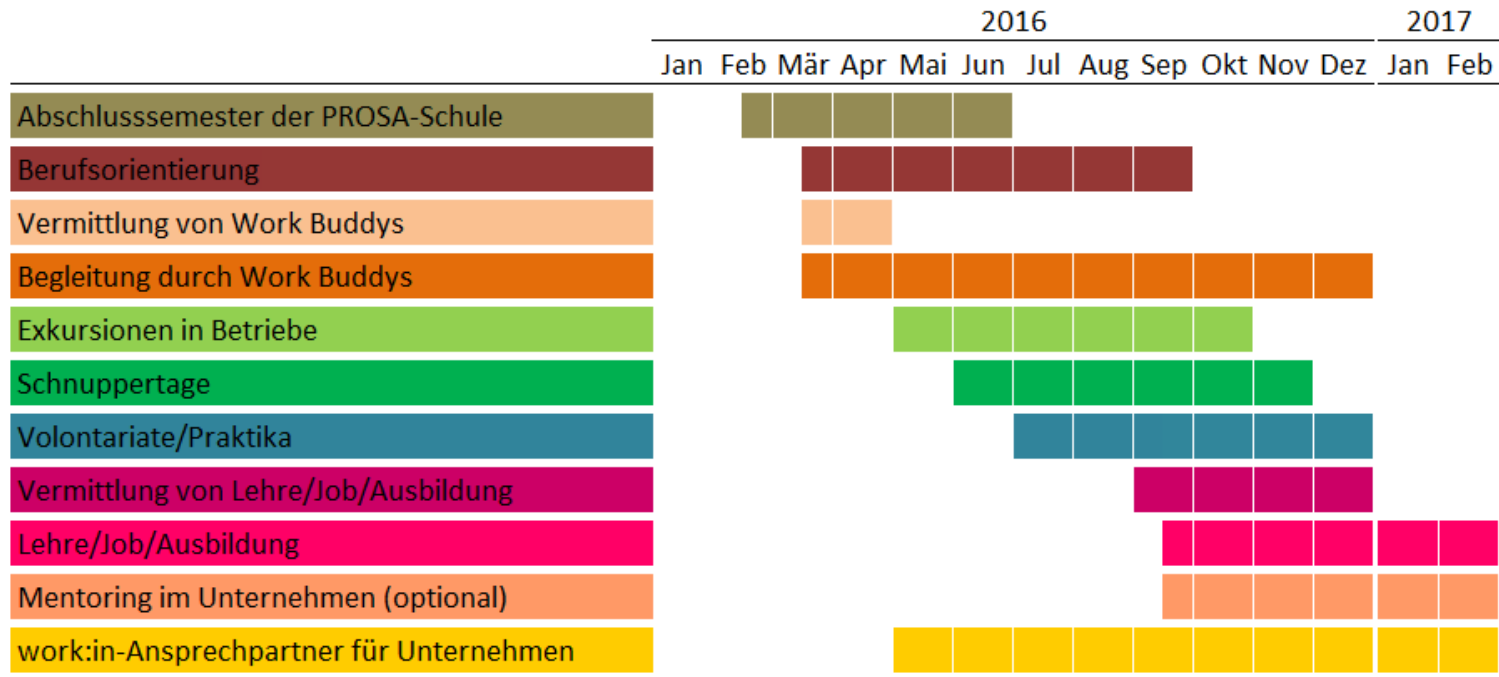

Zeitplan work:in Pilot-Gruppe

Zu beachten ist, dass dieser Zeitplan nur die Aktivitäten für die erste work:in-Gruppe, die sogenannte Pilot-Gruppe beinhaltet. Mit Beginn des Wintersemesters 2016/17 beginnt parallel dazu die zweite work:in-Gruppe. Die Aktivitäten dieser zweiten work:in-Gruppe folgen zeitversetzt derselben zeitlichen Abfolge. Der hier dargestellte Zeitplan endet mit dem respekt.net-Finanzierungszeitraumes im Februar 2017. Work:in wird jedoch darüber hinaus aktiv sein, indem im herkömmlichen Semester-Rhythmus neue work:in-Gruppen beginnen werden.